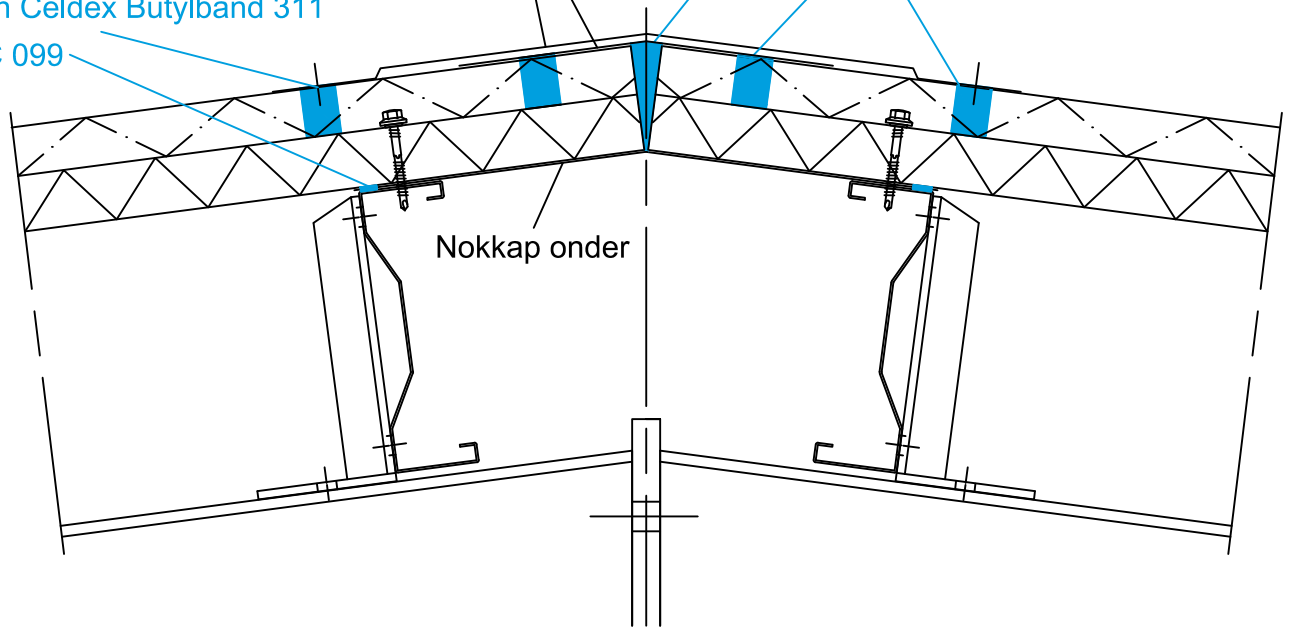

2 Celdex Vulstroken bij
dakhelling onder 7°

Nokkap

Celdex Flexfoam Pro (isolatie)
Bij dakhelling <7° 2 Vulstroken

Celdex Vulstrook boven- en onderzijde
voorzien van Celdex Butylband 311

Celdex PVC 099

Aansluiting geïsoleerd dakpaneel op gevelpaneel

Celdex BG1 Compressieband
met KOMO Zwart/Grijs of
Celdex Panelseal USA 3.8 LF
(luchtdicht, thermisch en
akoestisch isolerend)

Celdex Vulstrook voorzien van
Celdex Butylband 311

GETEST 650 Pa
Panelseal USG3.8LF (SHR 140187-1-2015)